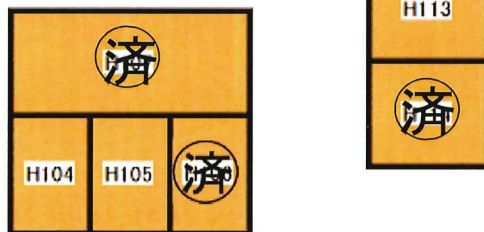

東金町コンテナBOX

JR常磐線『東金町』駅 徒歩16分

賃料

11,880円～ (税込)

※別途月額保証料800円がかかります

号室	畳数	m ²	賃料
H-108	2帖	約 3.24m ²	11,880円
H-110			
H-111			
H-104	3帖	約 4.86m ²	16,200円
H-105			
H-113	4帖	約 6.48m ²	21,600円
H-115			

※8帖区画は満室です

※賃料には消費税がかかります。

上記の賃料は、税込金額を表記しております。

消費税率の増減があった場合は、その都度それに沿って賃料計算をさせていただきます。

出入口

水戸街道

住所	東京都葛飾区東金町5-36-13
面積	約 3.24m ² ~ 約6.48m ²
契約条件	<ul style="list-style-type: none"> ●初期費用 <ul style="list-style-type: none"> ・月額賃料 ・事務手数料3,000円(税別) ・初回保証料 賃料100%(税別) ・月額保証料 800円(非課税・毎月 の賃料と同時にご請求) ・仲介手数料 なし ・敷金 なし ●更新料 なし <p>※解約時、保証金の返還はございません ※月額保証料のご請求は、毎月の賃料と同時に行います ※更新は1年毎に自動更新となります</p>