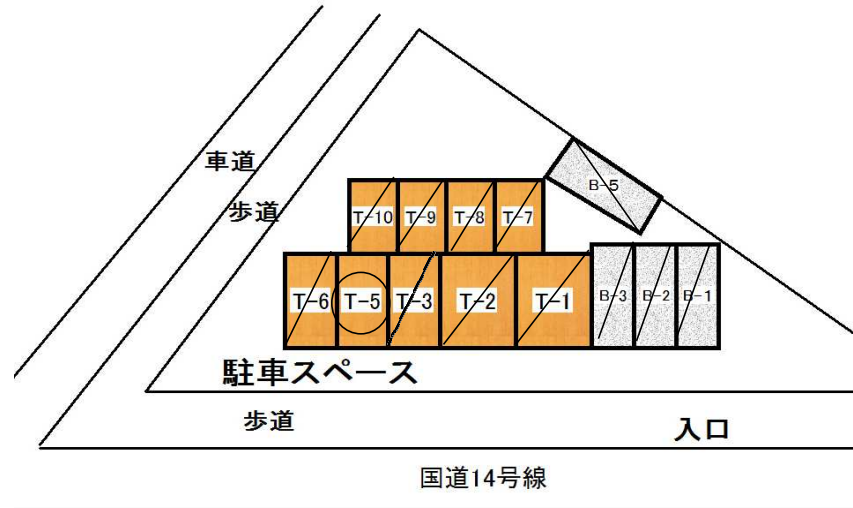

コンテナパーク西小松川

賃料

9,900 円(税込)~

国道14号線沿い

契約後1年間、賃料半額キャンペーン中!

住所	東京都江戸川西小松川37-7
面積	2.7帖
契約条件	<ul style="list-style-type: none"> ●初期費用 ・月額賃料 ・事務手数料 3,000円(税別) ・初回保証料 賃料100%(税別) ・月額保証料 800円/月 ※毎月賃料と同時にご請求・引落し ●更新料 なし ※1年毎に自動更新となります。 ※更新後(1年後)は通常賃料に戻ります。