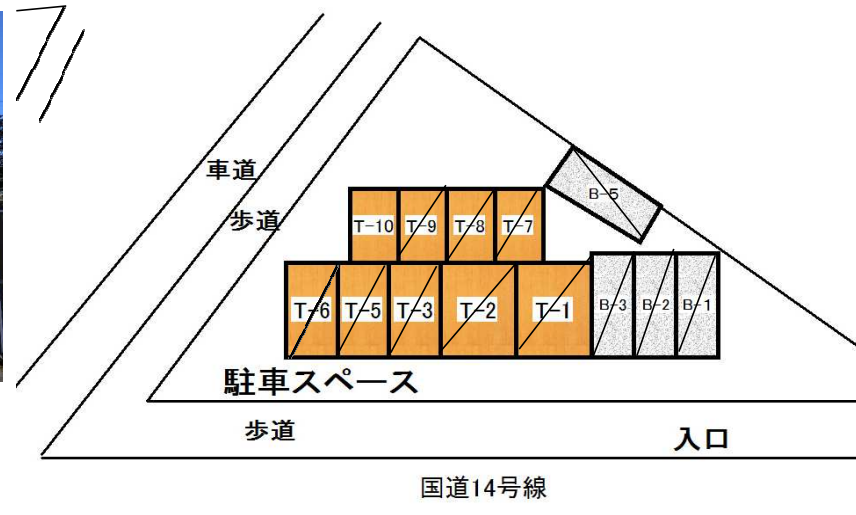

コンテナパーク西小松川

国道14号線沿い

賃料

7,500 円(税込)~

契約後1年間、賃料半額キャンペーン中!

住所	東京都江戸川西小松川37-7
面積	2帖,2.7帖,4帖
契約条件	<ul style="list-style-type: none"> ●初期費用 ・月額賃料 ・事務手数料 3,000円(税別) ・初回保証料 賃料100%(税別) ・月額保証料 800円/月 ※毎月賃料と同時にご請求・引落し ●更新料 なし ※1年毎に自動更新となります。 ※更新後(1年後)は通常賃料に戻ります。