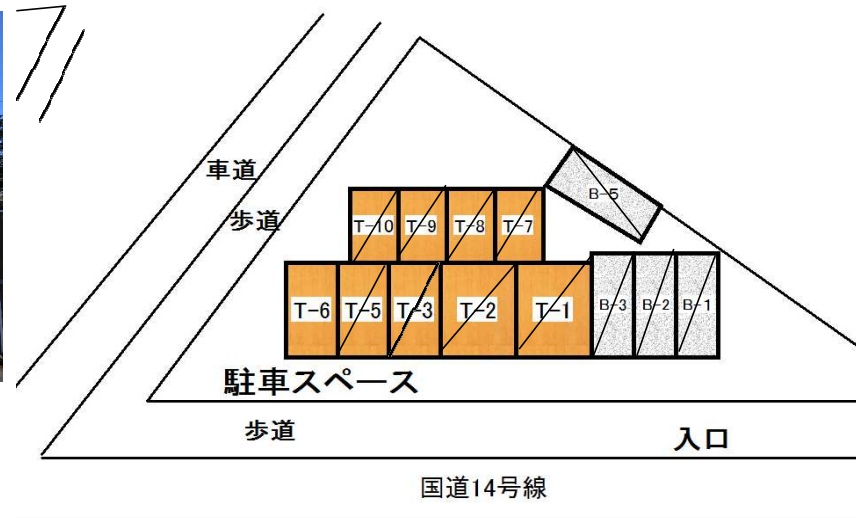

コンテナパーク西小松川

国道14号線沿い

賃料

7,500 円(税込)~

契約後1年間、賃料半額キャンペーン中!

住所	東京都江戸川西小松川37-7
面積	2帖,2.7帖,4帖
契約条件	<ul style="list-style-type: none"> ●初期費用 ・月額賃料 ・事務手数料 3,000円(税別) ・初回保証料 賃料100%(税別) ・月額保証料 800円/月 ※毎月賃料と同時にご請求・引落し ●更新料 なし ※1年毎に自動更新となります。 ※更新後(1年後)は通常賃料に戻ります。