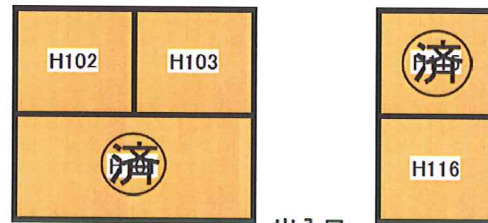

東金町コンテナBOX

JR常磐線『東金町』駅 徒歩16分

賃料

11,880円～(税込)

※現在2帖用・4帖用 空室

号室	畳数	m ²	賃料
H-108	2畳	約 3.24m ²	11,880円
H-102	4畳	約 6.48m ²	21,600円
H-103			
H-113			
H-116			

※ 3畳・8畳区画は満室です

※賃料には消費税がかかります。
上記の賃料は、税込金額を表記しております。
消費税率の増減があった場合は、その都度それに沿って賃料計算をさせていただきます。

出入口

水戸街道

住所	東京都葛飾区東金町5-36-13
面積	約 3.24m ² ~ 約4.86m ²
契約条件	<ul style="list-style-type: none"> ●初期費用 ・月額賃料 ・事務手数料3,000円(税別) ・初回保証料 賃料50%(税別) ・年間保証料 賃料50% ・仲介手数料 なし ・敷金 なし ●更新料 年間保証料 賃料50%(1年毎) <p>※2帖用 H-108 ※4帖用 H-102,103,113,116</p>