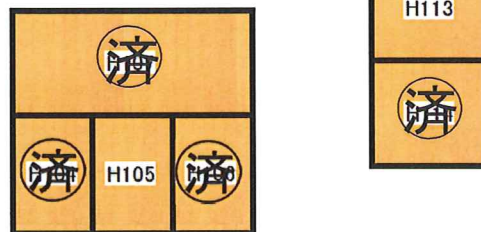

# 11,880円～(税込)

※現在2帖用・3帖用・4帖用 空室

号室	畳数	m <sup>2</sup>	賃料
H-108	2帖	約 3.24m <sup>2</sup>	11,880円
H-110			
H-105	3帖	約 4.86m <sup>2</sup>	16,200円
H-102	4帖	約 6.48m <sup>2</sup>	21,600円
H-103			
H-113			
H-116			

※8畳区画は現在満室です

※賃料には消費税がかかります。

上記の賃料は、税込金額を表記しております。

消費税率の増減があった場合は、その都度それに沿って賃料計算をさせていただきます。

出入口

水戸街道

住所	東京都葛飾区東金町5-36-13
面積	約 3.24m <sup>2</sup> ~ 約6.48m <sup>2</sup>
契約条件	<ul style="list-style-type: none"> <li>●初期費用</li> <li>-月額賃料</li> <li>-事務手数料3,000円(税別)</li> <li>-初回保証料 賃料50%(税別)</li> <li>-年間保証料 賃料50%</li> <li>-仲介手数料 なし</li> <li>-敷金 なし</li> <li>●更新料</li> <li>年間保証料 賃料50%(1年毎)</li> </ul> <p>※2帖用 H-108、110                      ※3帖用 H-105                      ※4帖用 H-102,103,113,116</p>