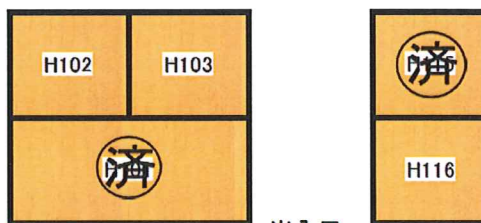

# 11,880円～(税込)

※現在2帖用・3帖用・4帖用 空室

号室	畳数	m <sup>2</sup>	賃料
H-108	2帖	約 3.24m <sup>2</sup>	11,880円
H-110			
H-105	3帖	約 4.86m <sup>2</sup>	16,200円
H-102	4帖	約 6.48m <sup>2</sup>	21,600円
H-103			
H-113			
H-116			

※8畳区画は現在満室です

※賃料には消費税がかかります。

上記の賃料は、税込金額を表記しております。

消費税率の増減があった場合は、その都度それに沿って賃料計算をさせていただきます。

出入口

水戸街道

住所	東京都葛飾区東金町5-36-13
面積	約 3.24m <sup>2</sup> ~ 約6.48m <sup>2</sup>
契約条件	<ul style="list-style-type: none"> <li>●初期費用</li> <li>-月額賃料</li> <li>-事務手数料3,000円(税別)</li> <li>-初回保証料 賃料50%(税別)</li> <li>-年間保証料 賃料50%</li> <li>-仲介手数料 なし</li> <li>-敷金 なし</li> <li>●更新料</li> <li>年間保証料 賃料50%(1年毎)</li> </ul> <p>※2帖用 H-108、110                      ※3帖用 H-105                      ※4帖用 H-102,103,113,116</p>