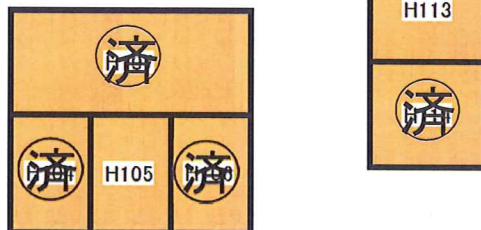

# 11,880 円～ (税込)

※別途月額保証料800円がかかります

JR常磐線『東金町』駅 徒歩16分

号室	畳数	m <sup>2</sup>	賃料
H-108	2帖	約 3.24m <sup>2</sup>	11,880円
H-110			
H-111			
H-105	3帖	約 4.86m <sup>2</sup>	16,200円
H-113	4帖	約 6.48m <sup>2</sup>	21,600円
H-115			
H-116			
H-112	8帖	約 12.96m <sup>2</sup>	38,880円