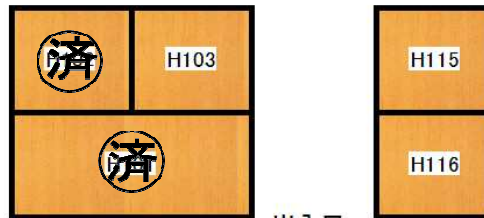

# 11,880円～ (税込)

※別途月額保証料800円がかかります

号室	畳数	m <sup>2</sup>	賃料
H-111	2帖	約 3.24m <sup>2</sup>	11,880円
H-103	4帖	約 6.48m <sup>2</sup>	21,600円
H-113			
H-115			

※消費税の変動により賃料を変更することがあります。

上記の賃料は、税込金額を表記しております。  
消費税率の増減があった場合は、その都度それに