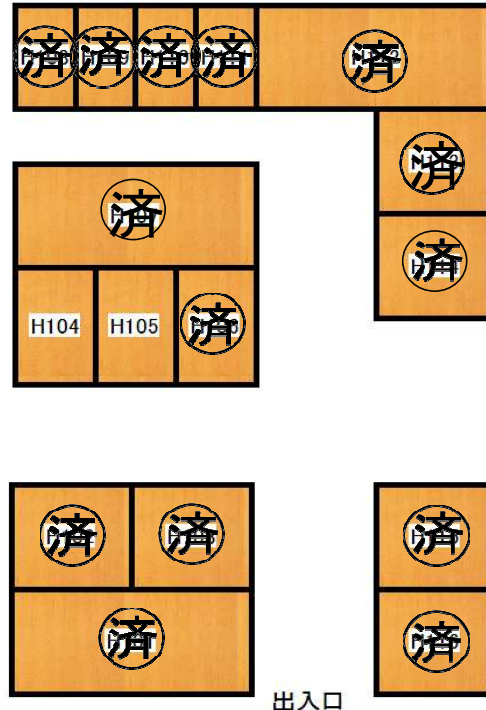

東金町コンテナBOX

JR常磐線『東金町』駅 徒歩16分

賃料

8,100円 (税込)

※別途月額保証料800円がかかります・キャンペーン終了後、通常の賃料に戻ります

1年間家賃半額キャンペーン!

号室	畳数	m ²	賃料
H-104	3帖	約 4.86m ²	16,200円
H-105			8,100円

※消費税の変動により賃料を変更することがあります。
上記の賃料は、税込金額を表記しております。
消費税率の増減があった場合は、その都度それに沿って賃料計算をさせていただきます。

水戸街道

住所	東京都葛飾区東金町5-36-13
面積	約 4.86m ²
契約条件	<ul style="list-style-type: none"> ●初期費用 ・月額賃料 ・事務手数料3,000円(税別) ・初回保証料 賃料100%(税別) ・月額保証料 800円(非課税・毎月の賃料と同時にご請求) ・仲介手数料 なし ・敷金 なし ●更新料 なし ※解約時、保証金の返還はございません ※月額保証料のご請求は、毎月の賃料と同時に行います ※更新は1年毎に自動更新となります ※ 初回保証料は、通常時賃料からの算出となります ※初回契約満了時まで月額賃料半額・更新後は通常の賃料に戻ります