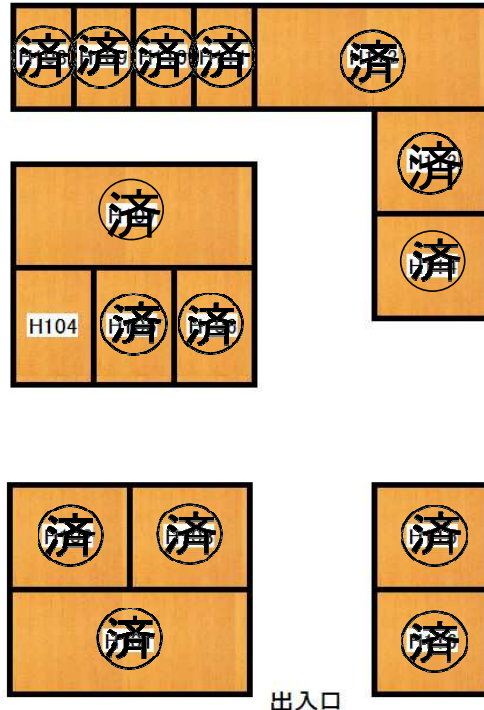

### 1年間家賃半額キャンペーン!

号室	畳数	m <sup>2</sup>	賃料
H-104	3帖	約 4.86m <sup>2</sup>	16,200円 ↓ <b>8,100円</b>

※消費税の変動により賃料を変更することがあります。  
上記の賃料は、税込金額を表記しております。  
消費税率の増減があった場合は、その都度それに沿って賃料計算をさせていただきます。

水戸街道

住所	東京都葛飾区東金町5-36-13
面積	約 4.86m <sup>2</sup>
契約条件	<ul style="list-style-type: none"> <li>●初期費用</li> <li>・月額賃料</li> <li>・事務手数料3,000円(税別)</li> <li>・初回保証料 賃料100%(税別)</li> <li>・月額保証料 800円(非課税・毎月の賃料と同時に請求)</li> <li>・仲介手数料 なし</li> <li>・敷金 なし</li> <li>●更新料 なし</li> <li>※解約時、保証金の返還はございません</li> <li>※月額保証料のご請求は、毎月の賃料と同時に行います</li> <li>※更新は1年毎に自動更新となります</li> <li>※ 初回保証料は、通常時賃料からの算出となります</li> <li>※初回契約満了時まで月額賃料半額・更新後は通常の賃料に戻ります</li> </ul>